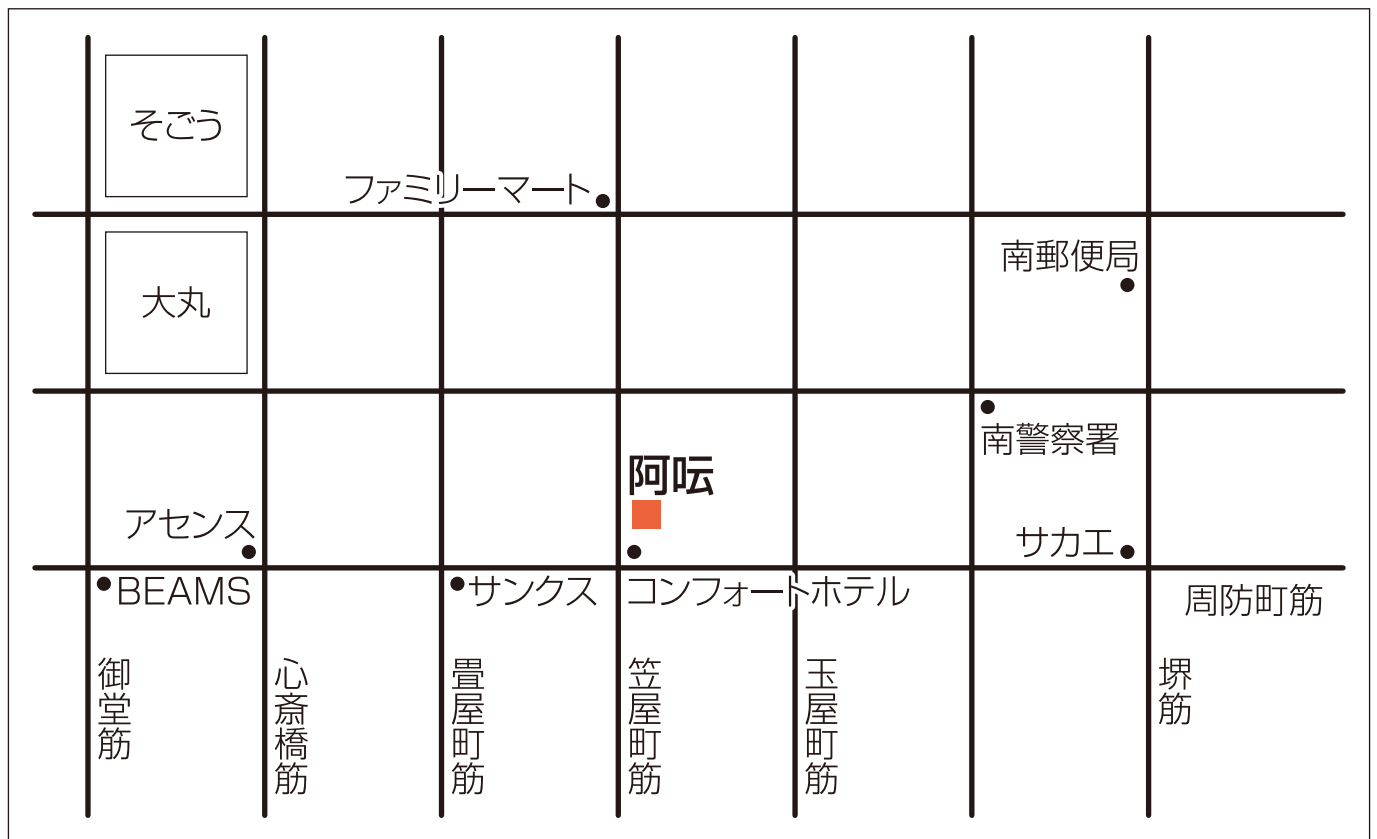

阿 伝

店 舗 の ご 案 内

地下鉄「心齋橋」駅より約5分

大阪府中央区東心齋橋1-15-22 第一KSビル1F

T E L . 06-6251-2838

H P . www.a-aun.com